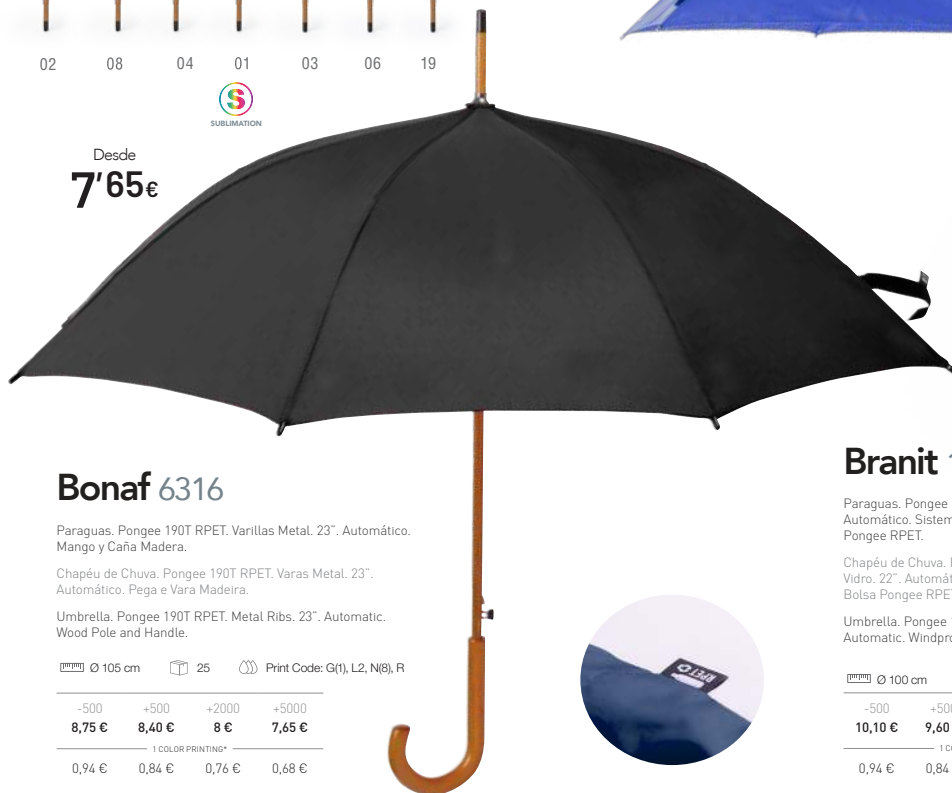

02 08 04 01 03 06 19

Desde
7'65€

Bonaf 6316

Paraguas. Pongee 190T RPET. Varillas Metal. 23". Automático. Mango y Caña Madera.

Chapéu de Chuva. Pongee 190T RPET. Varas Metal. 23". Automático. Pega e Vara Madeira.

Umbrella. Pongee 190T RPET. Metal Ribs. 23". Automatic. Wood Pole and Handle.

☒ Ø 105 cm ☑ 25 ☕ Print Code: G(1), L2, N(8), R

-500	+500	+2000	+5000
8,75 €	8,40 €	8 €	7,65 €
1 COLOR PRINTING*			
0,94 €	0,84 €	0,76 €	0,68 €