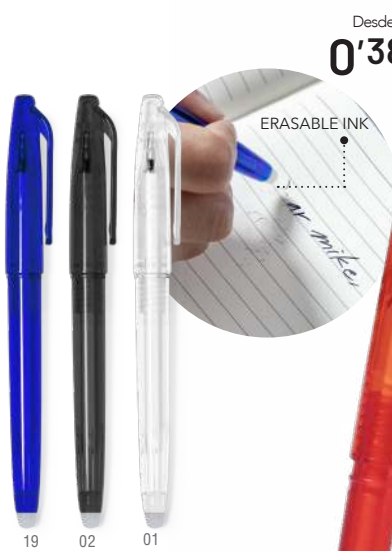

Ø 1.2 x 14.5 cm 1000 / 50 Print Code: A(4)

-500	+500	+2000	+5000
0,30 €	0,28 €	0,27 €	0,26 €
1 COLOR PRINTING*			
0,20 €	0,17 €	0,15 €	0,13 €

New
Desde
0'26€

13

19 02 01

Ludrick 20150

Bolígrafo Borrable. Carga Jumbo.
Esferográfica Apagável. Carga Jumbo.
Erasable Pen. Jumbo Refill.