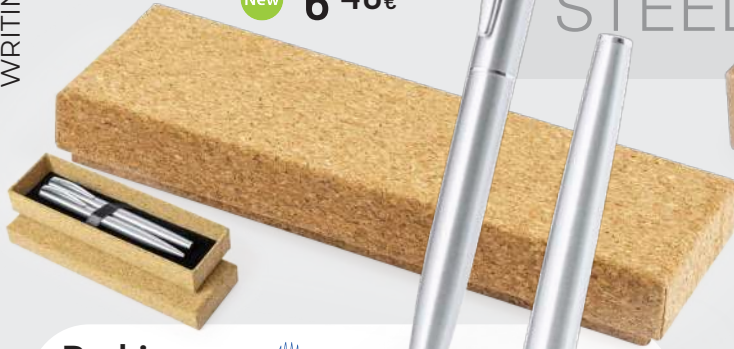

RECYCLED
STAINLESS
STEEL

Desde
6'40€

Rodrix 20685

Set. Acero Inox Reciclado. Bolígrafo y Roller. Carga Jumbo.

Set. Aço Inox Reciclado. Esferográfica e Roller. Carga Jumbo.

Set. Recycled Stainless Steel. Pen and Roller. Jumbo Refill.

Ø 1 x 13.1 cm	100 / 25	Print Code: B(1), D(1), L1	
-500	+500	+2000	+5000
7,15 €	6,90 €	6,65 €	6,40 €
1 COLOR PRINTING*			
0,30 €	0,24 €	0,20 €	0,17 €