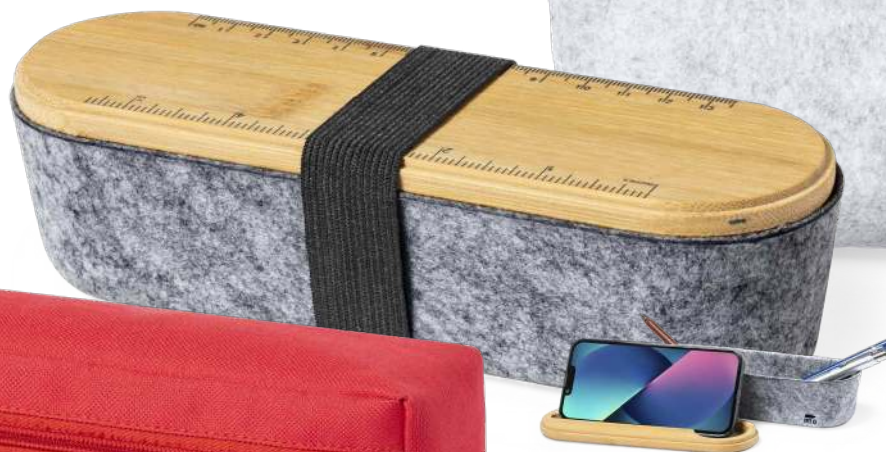

Glaston 1481

Estuche. Feltro RPET/ Bambú.

Estojo. Feltro RPET/ Bambú.

Pencil Case. Felt RPET/ Bamboo.

19.8 x 6.3 x 5.6 cm 50
Print Code: F(1), L2

-500	+500	+2000	+5000
3,55 €	3,45 €	3,35 €	3,20 €
1 COLOR PRINTING*			
0,74 €	0,64 €	0,56 €	0,48 €

Bricex 1848

Portatodo. Feltro RPET/ Polipiel.

Porta-Tudo. Feltro RPET/ Polipele.

Multipurpose Bag. Felt RPET/ PU.

21 x 12 x 4 cm 200 / 50
Print Code: F(1), N(8)

-500	+500	+2000	+5000
1,16 €	1,13 €	1,09 €	1,05 €
1 COLOR PRINTING*			
0,74 €	0,64 €	0,56 €	0,48 €

Desde
1'75€