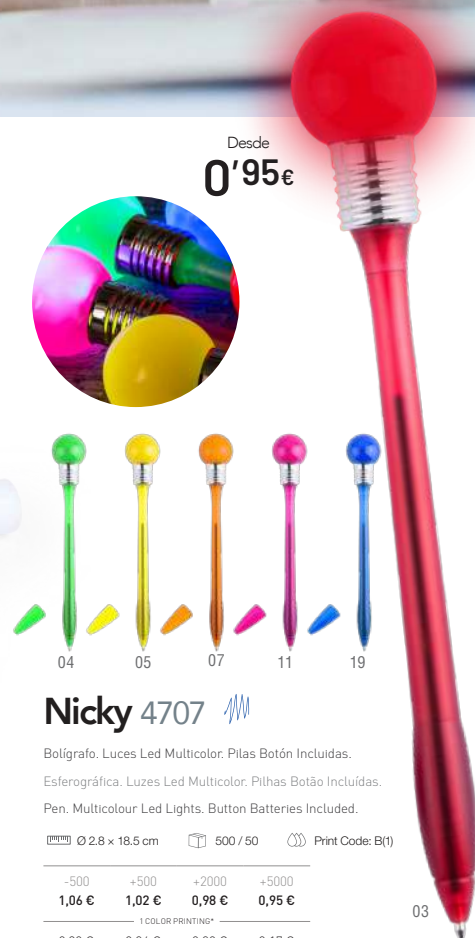

Solek 5048

Rotulador. Magnético.

Marcador. Magnético.

Felt Tip Pen. Magnetic.

Ø 1 x 11.4 cm 2000 / 50 Print Code: B(4)

-500	+500	+2000	+5000
0,21 €	0,20 €	0,195 €	0,19 €
1 COLOR PRINTING*			
0,30 €	0,24 €	0,20 €	0,17 €

Desde
0'95€