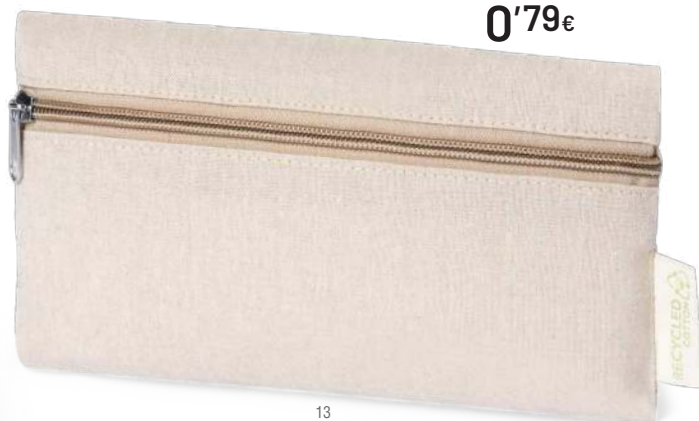

Desde
0'79€

Laybax 1668

Estuche. 100% Algodón Reciclado.

Estojo. 100% Algodão Reciclado.

Pencil Case. 100% Recycled Cotton.

📏 22 x 11,5 cm 📦 300 / 50 🖨️ Print Code: F(1), N(8), O

-500	+500	+2000	+5000
0,89 €	0,86 €	0,82 €	0,79 €
1 COLOR PRINTING*			
0,74 €	0,64 €	0,56 €	0,48 €

13