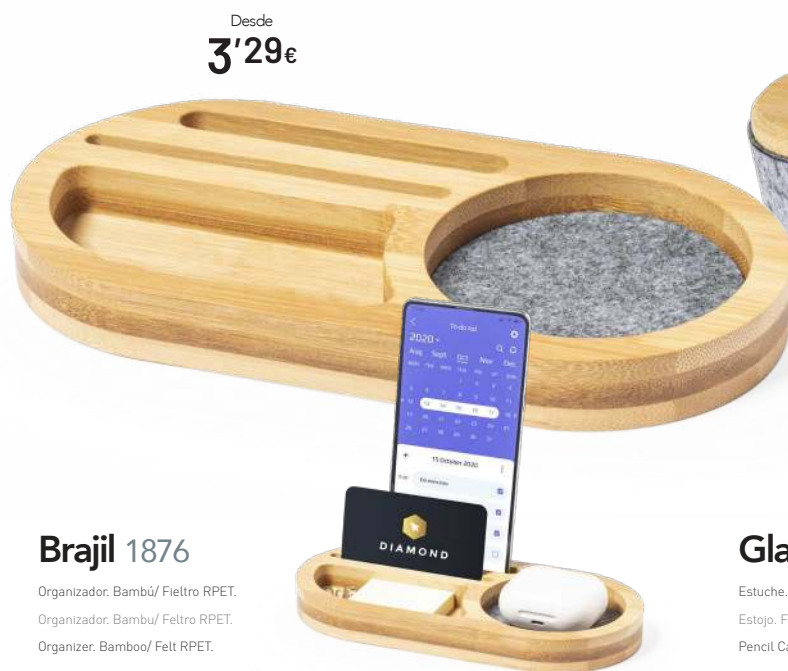

Desde
3'29€

Brajil 1876

Organizador. Bambú/ Feltro RPET.

Organizador. Bambu/ Feltro RPET.

Organizer. Bamboo/ Felt RPET.

20 x 2 x 10 cm 50 Print Code: E(4), L2

-500	+500	+2000	+5000
3,75 €	3,60 €	3,45 €	3,29 €
1 COLOR PRINTING*			
0,60 €	0,50 €	0,44 €	0,38 €