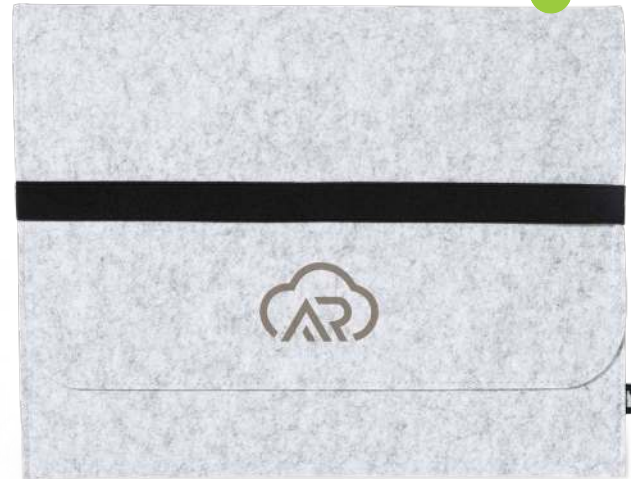

Desde
3'48€

Desde
2'90€ New

Brack 1849

Funda Ordenador Portátil. Feltro RPET/ Polipele.

Bolsa Computador Portátil. Feltro RPET/ Polipele.

Laptop Pouch. Felt RPET/ PU.

 37 x 26,5 x 2 cm  50  Print Code: G(1), N(8)