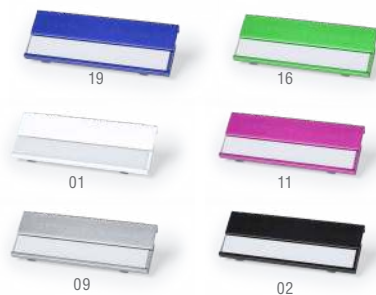

19

16

01

11

09

02

Desde
0'59€