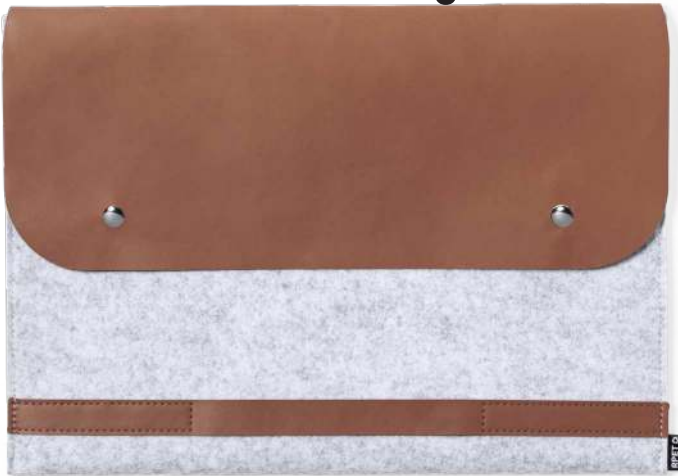

Desde
3'48€

Desde
2'90€ New

Brack 1849

Funda Ordenador Portátil. Feltro RPET/ Polipele.

Bolsa Computador Portátil. Feltro RPET/ Polipele.

Laptop Pouch. Felt RPET/ PU.

 37 x 26,5 x 2 cm  50  Print Code: G(1), N(8)