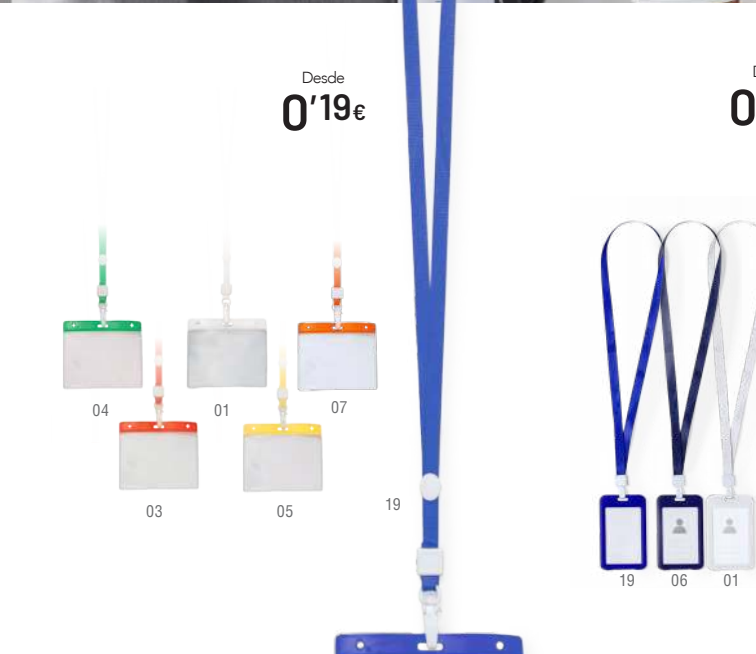

Desde **0'19€**