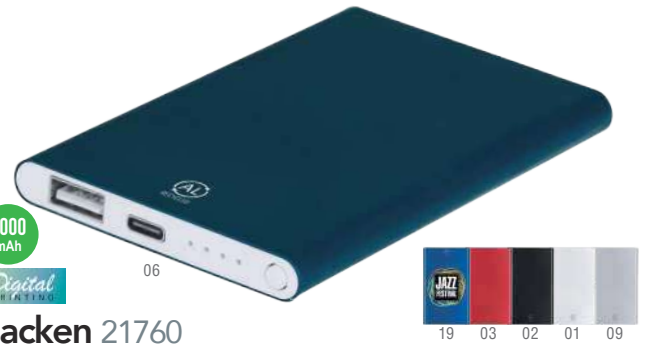

Serdinam 21259

Power Bank. Aluminio Reciclado. 2600 mAh. Salida USB. Salida y Entrada Tipo C.
Power Bank. Aluminio Reciclado. 2600 mAh. Saída USB. Entrada Micro USB.
Power Bank. Recycled Aluminium. 2600 mAh. USB Output. Type C Output and Input.

2.1 x 9.4 x 2.6 cm 100 / 25 Print Code: D(4), L1, W

4000 mAh

Digital PRESTIGIO