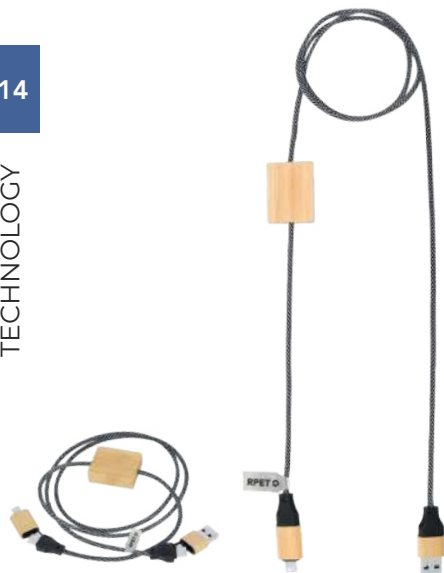

Segers 21884

Cable Cargador. Bambú/ Poliéster RPET. Apto para transferir datos. Conexión Micro USB, Tipo C y Lightning PD 60W.

Cabo Carregador. Bambu/ Poliéster RPET. Adequado para transferência de dados. Conexão Micro USB, Tipo C e Lightning PD 60W.

Charging Cable. Bamboo/ Polyester RPET. Suitable for data transfer. Micro USB, Type C and Lightning Connection PD 60W.

105 x 3.4 x 1 cm 250 / 50 Print Code: D(4), L1