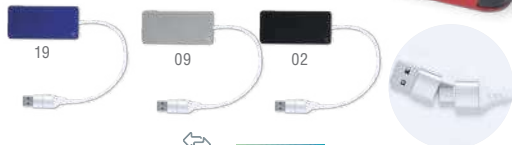

Kalat 1992

Puerto USB. Aluminio Reciclado. 1 Puerto Tipo C. 2 Puertos USB 2.0.

Porta USB. Aluminio Reciclado. 1 Porta Tipo C. 2 Portas USB 2.0.

USB Hub. Recycled Aluminium. 1 Hub Type C. 2 Hubs USB 2.0.

7.9 x 1 x 3.7 cm

200 / 50

Print Code: D(1), L1, W