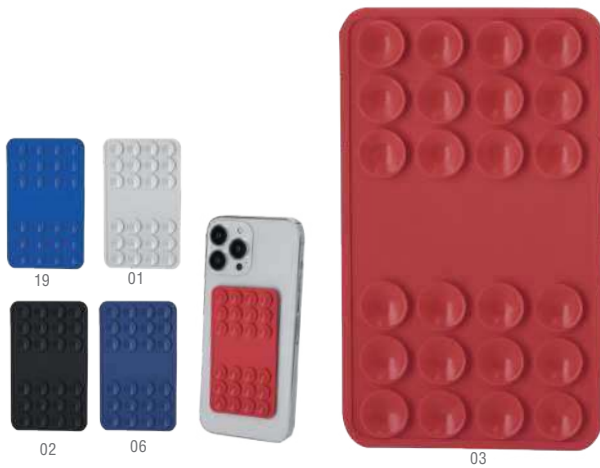

## Paddy 21697

Funda Multiusos. Licra. Adhesivo.

Estojo Multiusos. Licra. Adesivo.

Multipurpose Pouch. Lycra. Adhesive.

6 x 9.5 x 0.2 cm 2000 / 100 Print Code: D(1), N(8), DTF1

NEW!