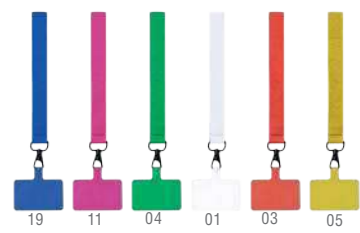

Belaya 21247

Pulseira Soporte. Poliéster.
Pulseira Soporte. Poliéster.
Holder Bracelet. Polyester.
2 x 16.5 cm 1000 / 100
Print Code: E(1), G(1), N(8), DTF1