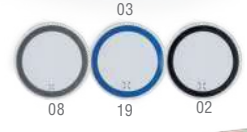

Digital
Radik 5324

Cargador. Inalámbrico 5W.
Carregador. Sem Fios 5W.
Charger. Wireless 5W.

📏 Ø 7 x 0.9 cm 📦 200 / 50 🗑️ Print Code: D(4), W