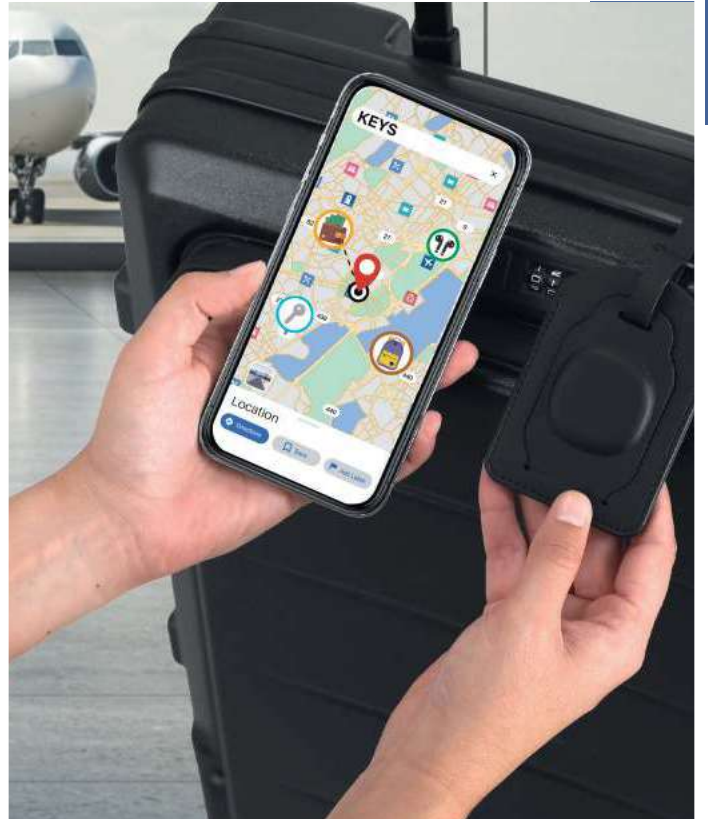

## 02 | TECHNOLOGY

Mantén tus objetos localizables en todo momento. Cuentan con **sistema de conexión dual**, totalmente compatible con **Apple Find My** y **Android Find Hub**, permitiéndote rastrear tus pertenencias en tiempo real.

Mantenha os seus objetos localizáveis a qualquer momento. Contam com um **sistema de conexão dupla**, totalmente compatível com **Apple Find My** e o **Android Find Hub**, permitindo-lhe rastrear os seus pertences em tempo real.