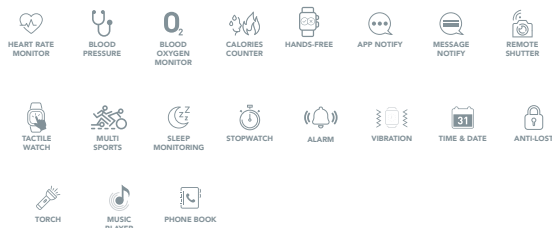

Proxor 6746

Reloj Inteligente. Correa TPU. Conexión Bluetooth. Pantalla IPS 2,01". Batería 180 mAh.

Relógio Inteligente. Bracelete TPU. Conexão Bluetooth. Ecrã IPS 2,01". Batería 180 mAh.

Smart Watch. TPU Strap. Bluetooth Connection. 2,01" IPS Screen. Battery 180 mAh.

📏 27 x 4 x 1.3 cm 📖 50 📄 Print Code: I(1), L2