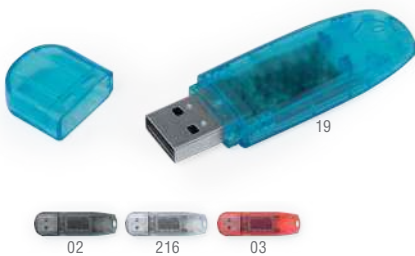

Memoria USB. Conexión Tipo C.  
Memória USB. Conexão Tipo C.  
USB Memory. Type C Connection.

2 x 7 x 1 cm 500 / 50 Print Code: D(4), L1

**Yemil 32GB 6052**

32GB

Memoria USB.  
Memória USB.  
USB Memory.

2 x 5.8 x 1 cm 300 / 50 Print Code: D(4), L1