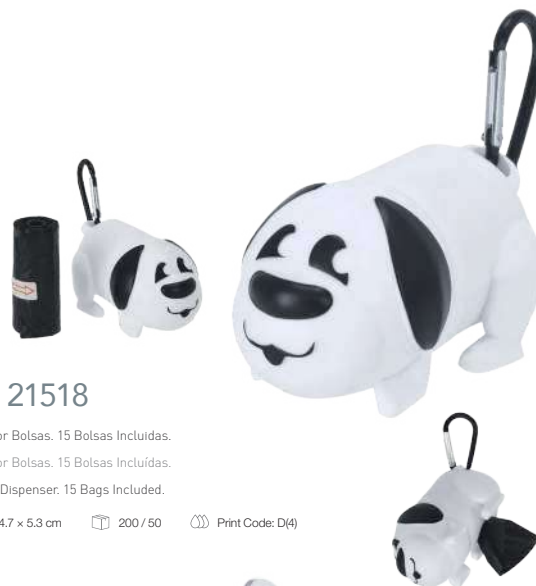

Kiry 21518

Dispensador Bolsas. 15 Bolsas Incluidas.

Dispensador Bolsas. 15 Bolsas Incluidas.

Waste Bag Dispenser. 15 Bags Included.

9.5 x 4.7 x 5.3 cm 200 / 50 Print Code: D(4)

Kesler 21515

Dispensador Bolsas. Gel Hidroalcohólico 15 mL. 15 Bolsas Incluidas.

Dispensador Bolsas. Gel Hidroalcohólico 15 mL. 15 Bolsas Incluidas.

Waste Bag Dispenser. Hydroalcoholic Gel 15 mL. 15 Bags Included.

3.8 x 15 cm 150 / 50 Print Code: D(4)