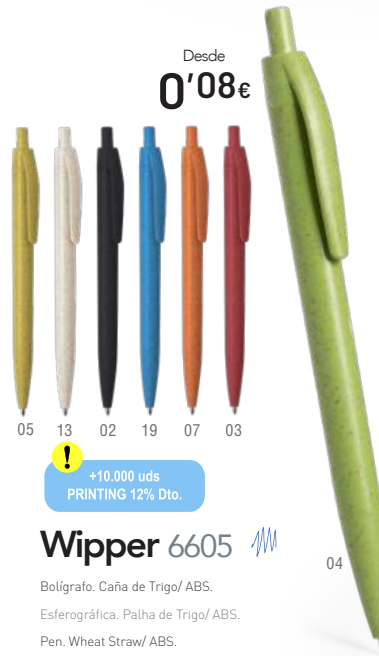

Desde
0'16€

Radun 6567

Minibolígrafo. Caña de Trigo/ ABS.

Mini Esferográfica. Palha de Trigo/ ABS.

Mini Pen. Wheat Straw/ ABS.

Ø 1 x 9.2 cm 2000 / 50
Print Code: A(4), W

-500	+500	+2000	+5000
0,185 €	0,18 €	0,17 €	0,16 €
1 COLOR PRINTING*			
0,20 €	0,17 €	0,15 €	0,13 €

Desde
0'15€

Hall 3147

Minibolígrafo.

Mini Esferográfica.

Mini Pen.

Ø 1 x 9.6 cm 2000 / 100
Print Code: A(4), W

-500	+500	+2000	+5000
0,18 €	0,17 €	0,16 €	0,15 €
1 COLOR PRINTING*			
0,20 €	0,17 €	0,15 €	0,13 €

Desde
0'08€

Wipper 6605

Bolígrafo. Caña de Trigo/ ABS.

Esferográfica. Palha de Trigo/ ABS.

Pen. Wheat Straw/ ABS.

Ø 1 x 13.8 cm 1000 / 50
Print Code: A(4)

-500	+500	+2000	+5000
0,088 €	0,085 €	0,083 €	0,08 €
1 COLOR PRINTING*			
0,20 €	0,17 €	0,15 €	0,13 €