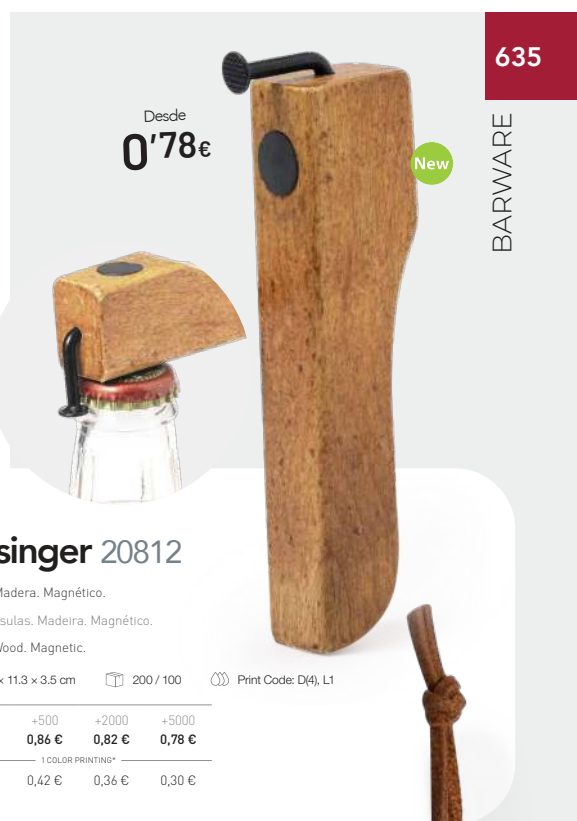

Desde
0'78€

New

Clasinger 20812

Abridor. Madera. Magnético.

Abre-Cápsulas. Madeira. Magnético.

Opener. Wood. Magnetic.

1.9 x 11.3 x 3.5 cm 200 / 100 Print Code: D(4), L1

-500	+500	+2000	+5000
0,90 €	0,86 €	0,82 €	0,78 €
1 COLOR PRINTING*			
0,50 €	0,42 €	0,36 €	0,30 €

Desde
1'74€

Ferdy 6477

Abridor. Madera.

Abre-Cápsulas. Madeira.

Opener. Wood.

4 x 17.9 x 1 cm 100 / 50
 Print Code: D(4), L1, W

-500	+500	+2000	+5000
1,89 €	1,84 €	1,79 €	1,74 €
1 COLOR PRINTING*			
0,50 €	0,42 €	0,36 €	0,30 €

Desde
0'72€

Nacul 6478

Abridor. Madera.

Abre-Cápsulas. Madeira.

Opener. Wood.

4 x 14.4 x 2.2 cm 200 / 50
 Print Code: D(4), L1, W

-500	+500	+2000	+5000
0,83 €	0,79 €	0,75 €	0,72 €
1 COLOR PRINTING*			
0,50 €	0,42 €	0,36 €	0,30 €

Desde
1'12€

New

Cesaris 20811

Abridor. Madera.

Abre-Cápsulas. Madeira.

Opener. Wood.

2.6 x 10.2 x 1.7 cm 400 / 100
 Print Code: D(4), L1

-500	+500	+2000	+5000
1,30 €	1,24 €	1,18 €	1,12 €
1 COLOR PRINTING*			
0,50 €	0,42 €	0,36 €	0,30 €