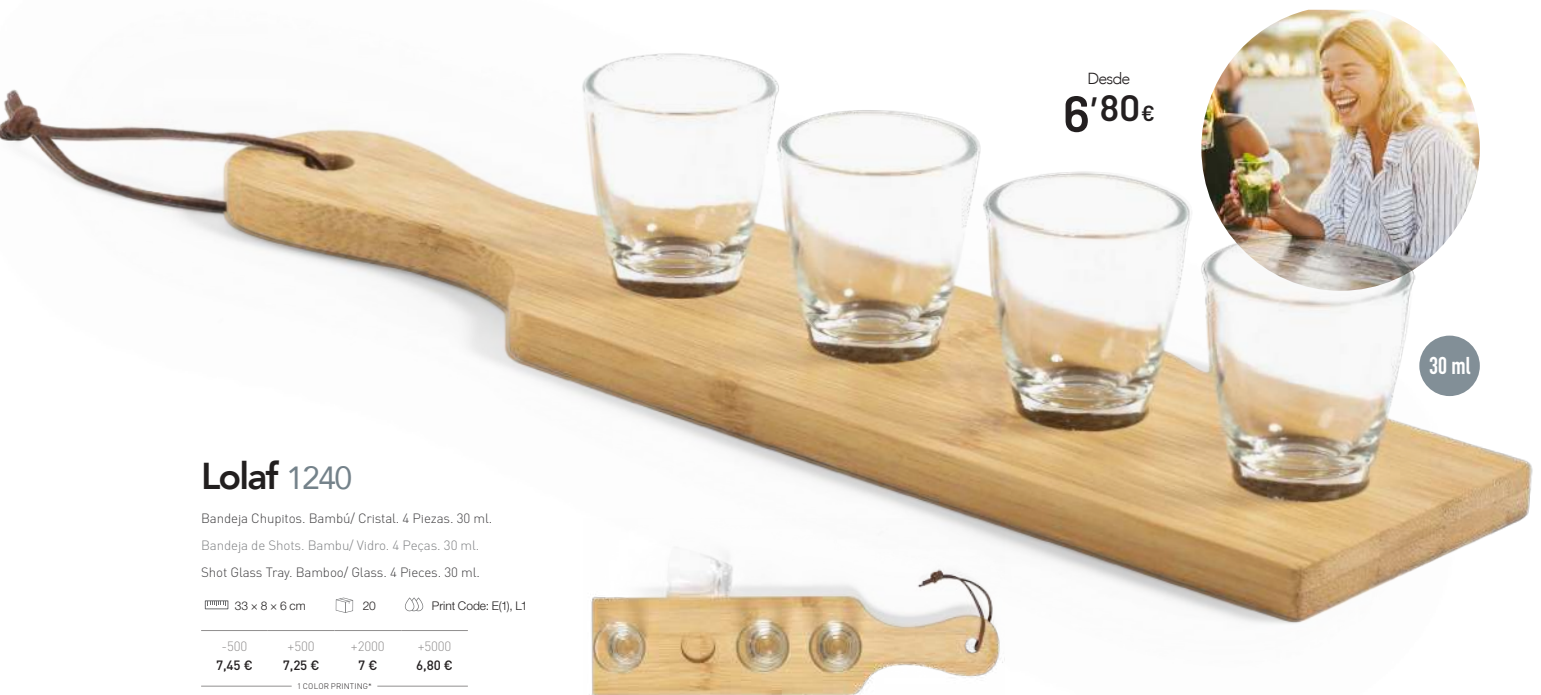

Stiwar 20800

Coctelera. Acero Inox. 500 ml.

Shaker: Aço Inox. 500 ml.

Cocktail Shaker. Stainless Steel. 500 ml.

Ø 8.7 x 27 cm
25
Print Code: F(1), L1

-500	+500	+2000	+5000
8,35 €	8,10 €	7,80 €	7,50 €
1 COLOR PRINTING*			
0,74 €	0,64 €	0,56 €	0,48 €

Desde
6'80€

30 ml

Lolaf 1240

Bandeja Chupitos. Bambú/ Cristal. 4 Piezas. 30 ml.

Bandeja de Shots. Bambu/ Vidro. 4 Peças. 30 ml.

Shot Glass Tray. Bamboo/ Glass. 4 Pieces. 30 ml.

33 x 8 x 6 cm
20
Print Code: E(1), L1

-500	+500	+2000	+5000
7,45 €	7,25 €	7 €	6,80 €
1 COLOR PRINTING*			
0,60 €	0,50 €	0,44 €	0,38 €