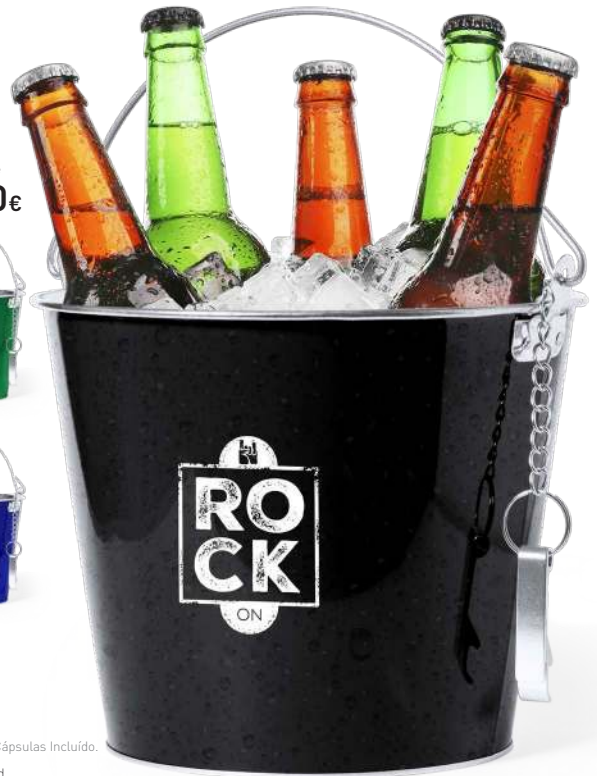

Desde
5'90€

Yuzux 20807

6L

Cubo. Metal. 6 L. Abridor Incluido.

Balde para Gelo. Metal. 6 L. Abre-Cápsulas Incluida.

Bucket. Metal. 6 L. Opener Included.

📏 32 x 15 x 20.5 cm 📦 20 🗑️ Print Code: I(1)

-500	+500	+2000	+5000
6,85 €	6,55 €	6,25 €	5,90 €

1 COLOR PRINTING*

1,34 €	1,20 €	1,08 €	0,96 €

Desde
4'58€

6L

Blake 5332

Cubo. Metal. 6 L. Abridor Incluido.

Balde para Gelo. Metal. 6 L. Abre-Cápsulas Incluido.

Bucket. Metal. 6 L. Opener Included.

📏 Ø 22.5 x 18.5 cm 📦 20 🗑️ Print Code: G(1)

-500	+500	+2000	+5000
5,20 €	5 €	4,80 €	4,58 €

1 COLOR PRINTING*

0,94 €	0,84 €	0,76 €	0,68 €

Desde
5'10€

01

04

03

19

Duken 1079

Cubo. Metal. 6 L. Abridor Incluido.

Balde para Gelo. Metal. 6 L. Abre-Cápsulas Incluido.

Bucket. Metal. 6 L. Opener Included.

📏 Ø 22.5 x 18.5 cm 📦 20 🗑️ Print Code: G(1)

-500	+500	+2000	+5000
5,75 €	5,55 €	5,30 €	5,10 €

1 COLOR PRINTING*

0,94 €	0,84 €	0,76 €	0,68 €

02

6L