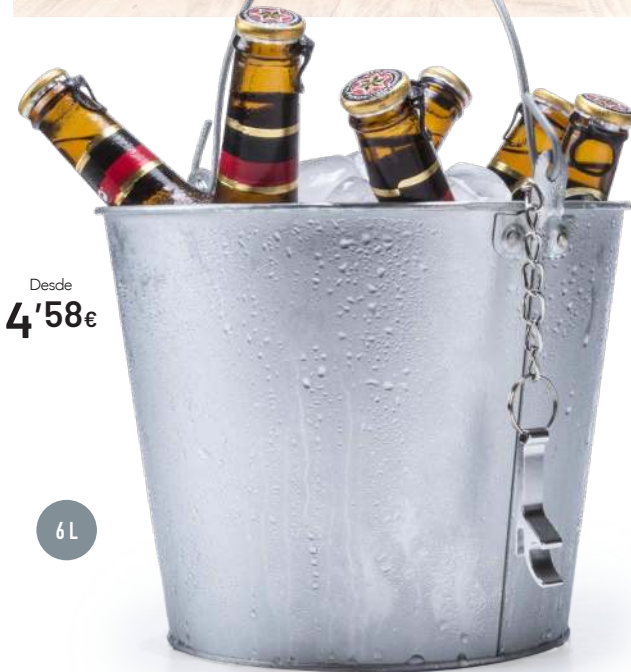

Yuzux 20807

6L

Cubo. Metal. 6 L. Abridor Incluido.

Balde para Gelo. Metal. 6 L. Abre-Cápsulas Incluida.

Bucket. Metal. 6 L. Opener Included.

📏 32 x 15 x 20.5 cm 📦 20 🗑️ Print Code: I(1)

-500	+500	+2000	+5000
6,85 €	6,55 €	6,25 €	5,90 €

1 COLOR PRINTING*

1,34 €	1,20 €	1,08 €	0,96 €

Desde
4'58€

6L

Blake 5332

Cubo. Metal. 6 L. Abridor Incluido.

Balde para Gelo. Metal. 6 L. Abre-Cápsulas Incluido.

Bucket. Metal. 6 L. Opener Included.

📏 Ø 22.5 x 18.5 cm 📦 20 🗑️ Print Code: G(1)

-500	+500	+2000	+5000
5,20 €	5 €	4,80 €	4,58 €

1 COLOR PRINTING*

0,94 €	0,84 €	0,76 €	0,68 €