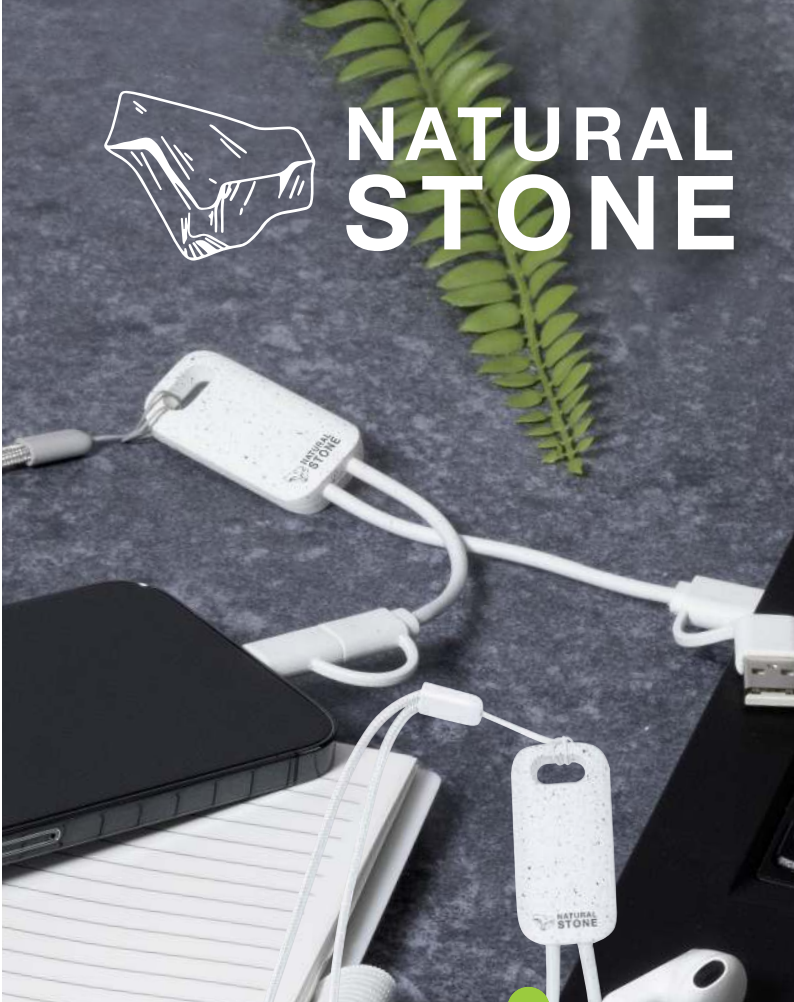

NATURAL STONE

New

Desde
4'45€

Surgex 21042

Cable Cargador. Extractos de Piedra Natural/ ABS. Conexión Micro USB, Tipo C y Lightning 5V DC 2.4A.
Cabo Carregador. Extratos de Pedra Natural/ ABS. Conexão Micro USB, Tipo C e Lightning 5V DC 2.4A.
Charging Cable. Natural Stone Extracts/ ABS. Micro USB, Type C and Lightning Connection 5V DC 2.4A.