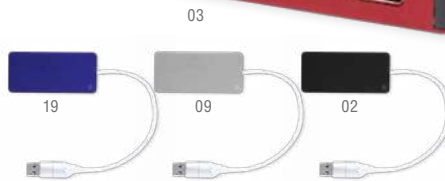

Kalat 1992

IN/OUT
TYPE C

Puerto USB. Aluminio Reciclado. 1 Puerto Tipo C. 2 Puertos USB 2.0.

Porta USB. Aluminio Reciclado. 1 Porta Tipo C. 2 Portas USB 2.0.

USB Hub. Recycled Aluminium. 1 Hub Type C. 2 Hubs USB 2.0.

7.9 x 1 x 3.7 cm
200 / 50
Print Code: D(1), L1, W

-500	+500	+2000	+5000
6,95 €	6,80 €	6,60 €	6,40 €

1 COLOR PRINTING*			
0,50 €	0,42 €	0,36 €	0,30 €

ALUMINIUM RECYCLED