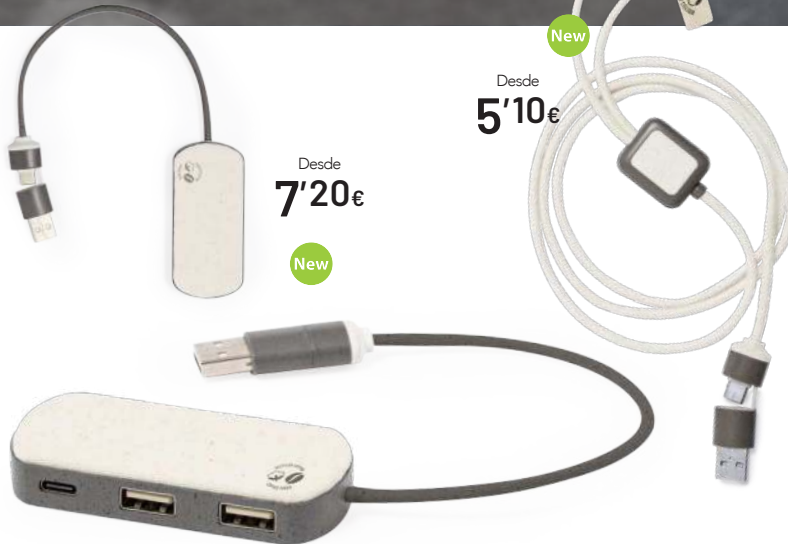

Desde
5'10€

New

Desde
7'20€

New

Nylox 21198

IN/OUT
TYPE C

Puerto USB. Fibra de Café/ ABS/ Algodón Reciclado. 1 Puerto Tipo C. 2 Puertos USB 2.0.

Porta USB. Fibra de café/ ABS/ Algodão Reciclado. 1 Tipo C. Porta. 2 Portas USB 2.0.

USB Hub. Coffee Fibre/ ABS/ Recycled Cotton. 1 Hub Type C. 2 Hubs USB 2.0.

8.1 x 1 x 3.7 cm 200 / 50 Print Code: D(4), N(8)

-500	+500	+2000	+5000
8,15 €	7,85 €	7,50 €	7,20 €
1 COLOR PRINTING*			
0,50 €	0,42 €	0,36 €	0,30 €

Seymur 20280

IN/OUT
TYPE C

2 in 1
MICRO USB &
LIGHTNING

Cable Cargador. Fibra de Café/ ABS/ Algodón Reciclado. Conexión Micro USB, Tipo C y Lightning 5V DC 2.4A.

Cabo Carregador. Fibra de Café/ ABS/ Algodão Reciclado. Conexão Micro USB, Tipo C e Lightning 5V DC 2.4A.

Charging Cable. Coffee Fibre/ ABS/ Recycled Cotton. Micro USB, Type C and Lightning Connection 5V DC 2.4A.

120 x 4 x 1.3 cm 500 / 50 Print Code: E(1)

-500	+500	+2000	+5000
5,80 €	5,55 €	5,35 €	5,10 €
1 COLOR PRINTING*			
0,60 €	0,50 €	0,44 €	0,38 €

Desde
25'40€

New