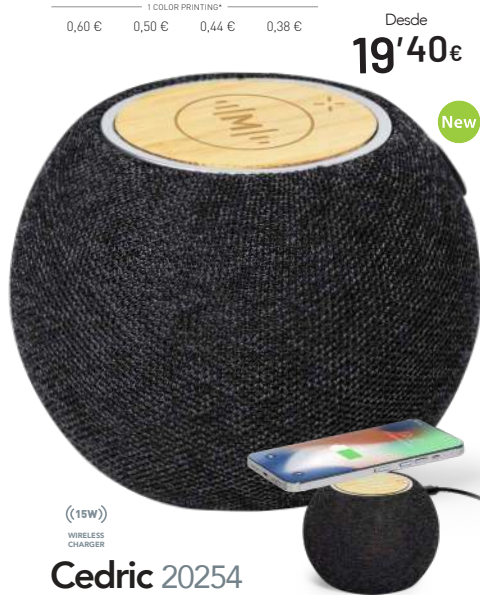

Desde
19'40€

New

(15W)
WIRELESS
CHARGER

Cedric 20254

Altavoz Cargador. Poliéster 300D RPET/ Bambú / ABS. Inalámbrico 15W. Conexión Bluetooth. Potencia Sonido 5W. Batería 1200 mAh.

Charger Speaker. Polyester 300D RPET/ Bamboo. Wireless 15W. Bluetooth Connection. Sound Power 5W. Battery 1200 mAh.

📏 Ø 10.5 x 7.9 cm 📦 40 / 20 🗨️ Print Code: E(1), L2

-500	+500	+2000	+5000
22,50 €	21,50 €	20,50 €	19,40 €

1 COLOR PRINTING*			
0,60 €	0,50 €	0,44 €	0,38 €