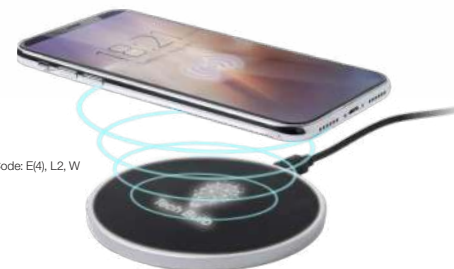

Brizem 6130

Cargador. Luces Led. Inalámbrico 10W.
Carregador. Luces Led. Sem Fios 10W.
Charger. Led Lights. Wireless 10W.

10 x 0.7 cm 100 / 50 Print Code: E(4), L2, W

-500	+500	+2000	+5000
8,15 €	7,80 €	7,50 €	7,20 €
1 COLOR PRINTING*			
0,60 €	0,50 €	0,44 €	0,38 €