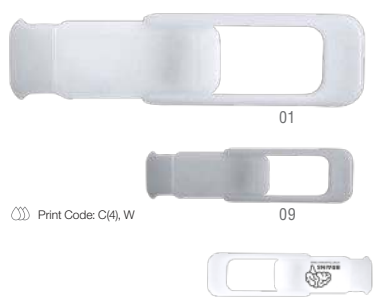

SUITABLE FOR ALL DEVICES

Desde
0'07€

02

Desde
0'09€

19

Lacol 5801

Tapa Webcam. Adhesivo.
Bloqueador Webcam. Adesivo.
Webcam Cover. Adhesivo.

4.1 x 1.6 x 0.2 cm	10000 / 5000	Print Code: C(4), W	
-500	+500	+2000	+5000
0,079 €	0,076 €	0,073 €	0,07 €
1 COLOR PRINTING*			
0,40 €	0,34 €	0,28 €	0,24 €

01

09

Nambus 6179

Tapa Webcam. Adhesivo.
Bloqueador Webcam. Adesivo.
Webcam Cover. Adhesivo.

3.2 x 1.3 x 0.1 cm	10000 / 5000	Print Code: B(1), W	
-500	+500	+2000	+5000
0,098 €	0,096 €	0,093 €	0,09 €
1 COLOR PRINTING*			
0,30 €	0,24 €	0,20 €	0,17 €