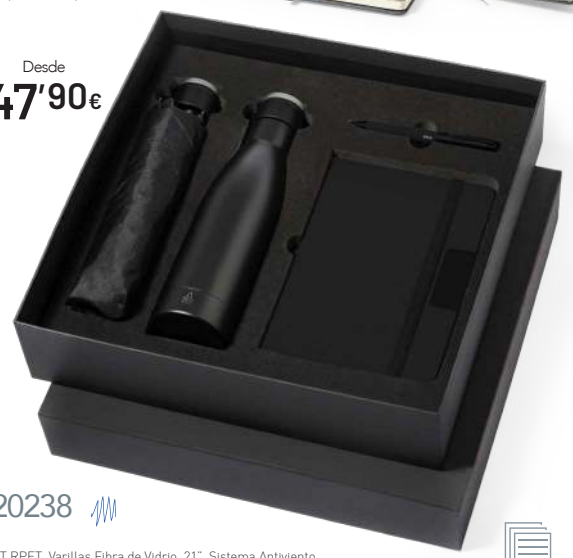

Desde **47'90€**

500 ml

80 Sheets Lined

Gregory 20238

Set. Paraguas Pongee 190T RPET, Varillas Fibra de Vidrio, 21", Sistema Antiviento. Funda Pongee RPET. Bidón Térmico Acero Inox Reciclado, 500 ml. Bloc Poliéster 300D RPET, Portada Rígida, 80 Hojas. Bolígrafo Poliéster 300D RPET Incluido.
Set. Chapéu de Chuva Pongee 190T, Varas Fibra de Vidro, 21", Sistema Anti-Vento. Bolsa Pongee RPET. Garrafa Térmica Aço Inox Reciclado, 500 ml. Bloco Poliéster 300D RPET, Capa Rígida, 80 Folhas. Esferográfica Poliéster 300D RPET Incluída.
Set. Umbrella Pongee 190T, Fiberglass Ribs, 21", Windproof. Pongee RPET Pouch. Insulated Bottle Recycled Stainless Steel, 500 ml. Notepad Polyester 300D RPET, Hard Cover, 80 Sheets. Polyester 300D RPET Pen Included.

35.5 x 7.5 x 31 cm 5 Print Code: F(1), C(1), G(1), L2, N(8)

-500	+500	+2000	+5000
54 €	52 €	50 €	47,90 €
1 COLOR PRINTING*			
0,74 €	0,64 €	0,56 €	0,48 €