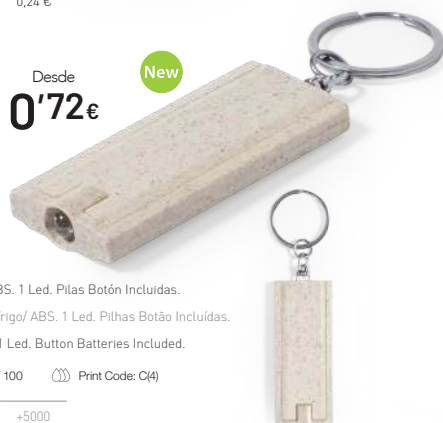

Tasex 20231

Llavero linterna. Caña de Trigo/ ABS. 1 Led. Pilas botón incluidas.

Porta-Chaves Lanterna. Palha de Trigo/ ABS. 1 Led. Pilhas Botão Incluídas.

Torch Keyring. Wheat Straw/ ABS. 1 Led. Button Batteries Included.

2.4 x 6 x 0.8 cm 500 / 100 Print Code: C(4)

-500	+500	+2000	+5000
0,81 €	0,78 €	0,75 €	0,72 €
1 COLOR PRINTING*			
0,40 €	0,34 €	0,28 €	0,24 €