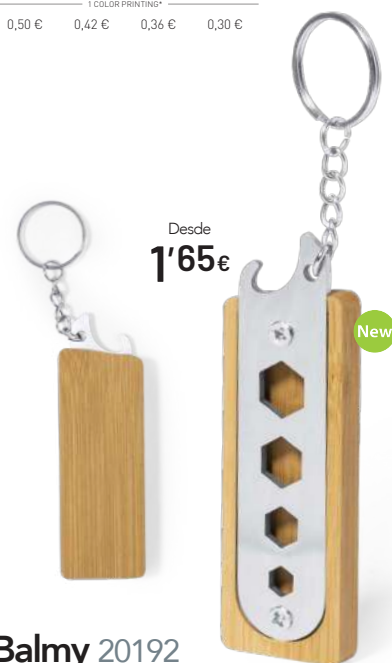

Desde
2'65€

Spiet 21010

Llavero Navaja. Acero Inox/ Madera.

Porta-Chaves Canivete. Aço Inox/ Madeira.

Pocket Knife Keyring. Stainless Steel/ Wood.

1.8 x 8 x 1 cm 200 / 50
Print Code: L1

-500	+500	+2000	+5000
3,05 €	2,90 €	2,75 €	2,65 €
1 COLOR PRINTING*			
0,70 €	0,60 €	0,50 €	0,42 €