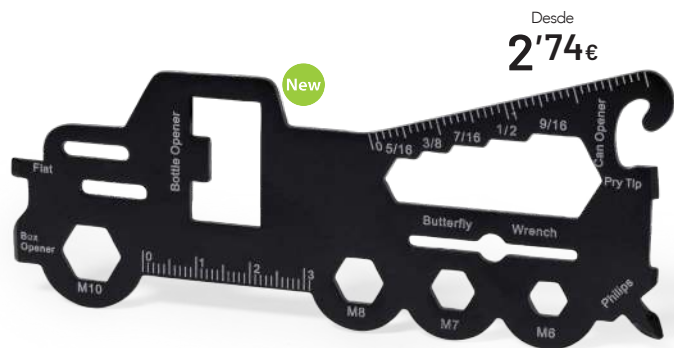

Desde
2'74€

Desde
2'69€