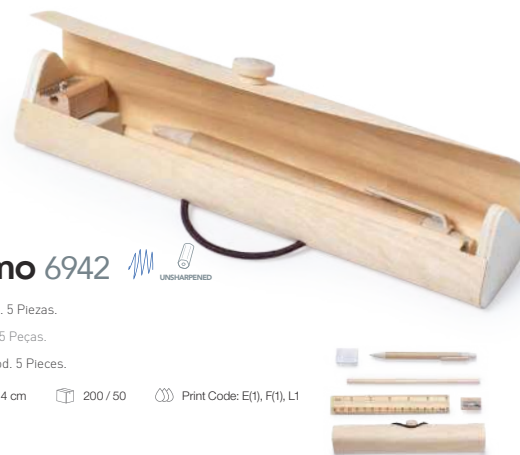

Palermo 6942

Estuche. Madera. 5 Piezas.

Estojo. Madeira. 5 Peças.

Pencil Case. Wood. 5 Pieces.

20 x 3.7 x 4.4 cm 200 / 50 Print Code: E(1), F(1), L1