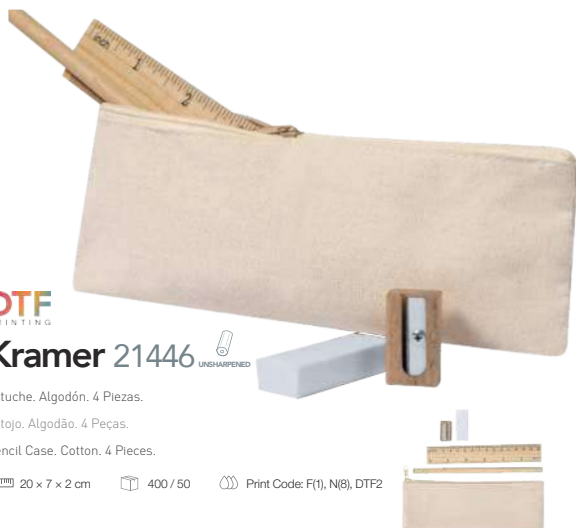

DTF
PRINTING

Kramer 21446

Estuche. Algodón. 4 Piezas.

Estojo. Algodão. 4 Peças.

Pencil Case. Cotton. 4 Pieces.

20 x 7 x 2 cm 400 / 50 Print Code: F(1), N(8), DTF2