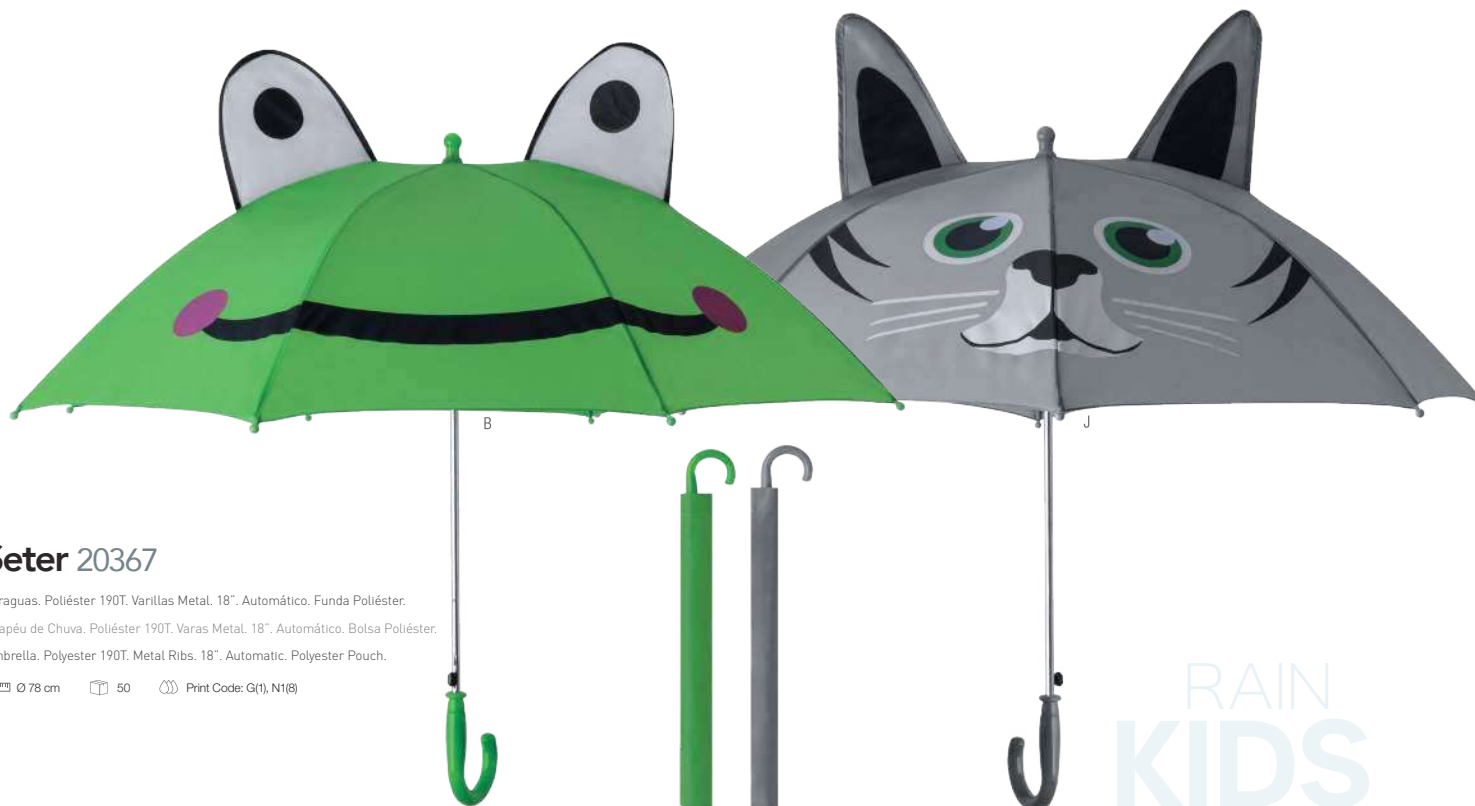

Seter 20367

Paraguas. Poliéster 190T, Varillas Metal. 18". Automático. Funda Poliéster.
Chapéu de Chuva. Poliéster 190T. Varas Metal. 18". Automático. Bolsa Poliéster.
Umbrella. Polyester 190T, Metal Ribs. 18". Automatic. Polyester Pouch.

☞ Ø 78 cm ☞ 50 ☞ Print Code: G(1), N1(8)

RAIN
KIDS