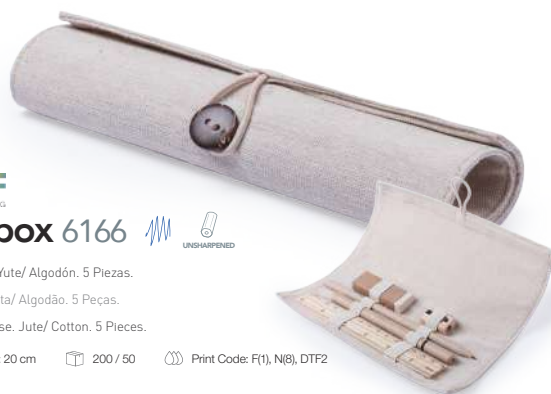

Sulfox 6166

Estuche. Yute/ Algodón. 5 Piezas.

Estojo. Juta/ Algodão. 5 Peças.

Pencil Case. Jute/ Cotton. 5 Pieces.

20 x 20 cm 200 / 50 Print Code: F(1), N(8), DTF2