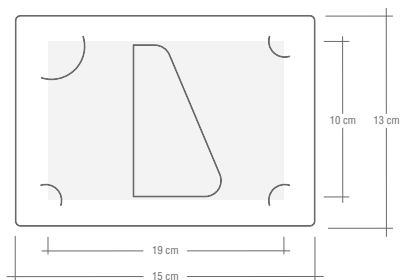

MEDIDAS

08/0001

CUADRADO

7x7x11 cm.

“
CUBILETE
PORTALÁPIZ 100%
AUTOMONTABLE

CUBILETE REDONDO

- ▷ **MATERIAL:** Polipropileno.
- ▷ **IMPRESIÓN:** Impresión personalizada a todo color.

CÓDIGO

FORMATO / MODELO

MEDIDAS

08/0002

REDONDO

Ø 8x10 cm.

“

**DALE LAS VUELTAS QUE QUIERAS!!!
CUBILETE PORTALAPICES REDONDO
100% AUTOMONTABLE.**

PORTAFOTOS

- ▷ **MATERIAL:** Realizado en polipropileno con peana.
- ▷ **IMPRESIÓN:** Impresión personalizada a todo color.

CÓDIGO	FORMATO / MODELO	MEDIDAS
08/003	RECTANGULAR	19x13 cm.

* Para fotografías de +- 10 x 15 cm.

CÓDIGO	FORMATO / MODELO	MEDIDAS
08/0007	DIPTICO (BARRACA)	18,5x16 cm.

* Medida montado: 18,5 x 8 cm.

“
DECORA LOS
PUNTOS DE VENTA
CON TU MARCA.”

ADHESIVOS

- ▷ **MATERIAL:** Vinilo removible.
- ▷ **IMPRESIÓN:** Impresión personalizada a todo color.