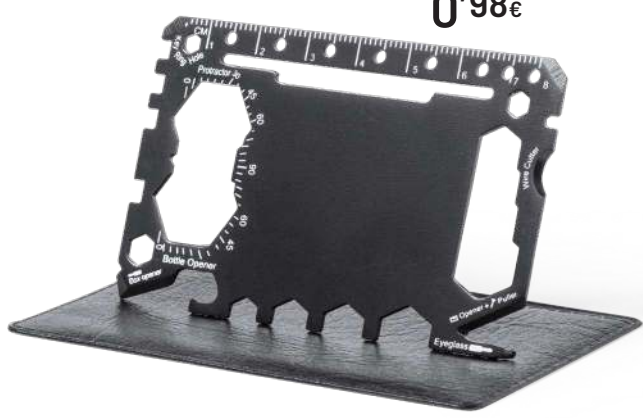

Desde
0'98€

Frest 1592

Multiterramienta. Acero Inox. 17 Funciones. Funda Polipiel.
Multi-Ferramentas. Aço Inox. 17 Funções. Bolsa PU.
Multitool. Stainless Steel. 17 Functions. PU Pouch.

9.4 x 6.4 x 0.2 cm 400 / 100 Print Code: D(1), L1

-500	+500	+2000	+5000
1,09 €	1,05 €	1,01 €	0,98 €
1 COLOR PRINTING*			
0,50 €	0,42 €	0,36 €	0,30 €

Desde
1'27€

Olexa 20458

Multiterramienta. Acero Inox. 16 Funciones.
Multi-Ferramentas. Aço Inox. 16 Funções.
Multitool. Stainless Steel. 16 Functions.

4.2 x 12.7 x 0.9 cm 200 / 50 Print Code: D(1), L1

-500	+500	+2000	+5000
1,41 €	1,37 €	1,32 €	1,27 €
1 COLOR PRINTING*			
0,50 €	0,42 €	0,36 €	0,30 €

New

Desde
6'58€

New