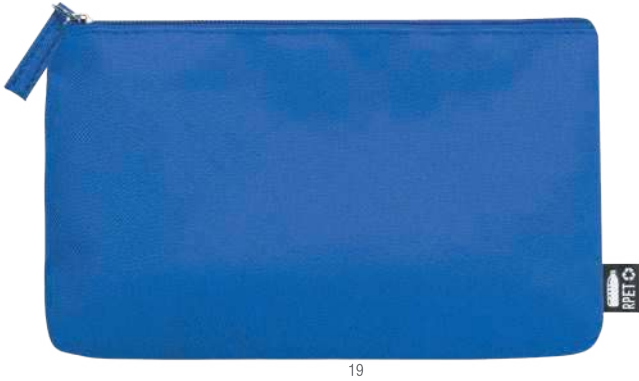

DTF
PRINTING

Raberu 20533

Necesar. Canvas 220 g/ m².

Nécessaire. Canvas 220 g/ m².

Beauty Bag. Canvas 220 g/ m².

📏 25 x 12.5 x 10 cm 📦 150 / 50 ♻️ Print Code: F(1), N(8), O, P, DTF2

220 g/m²

13