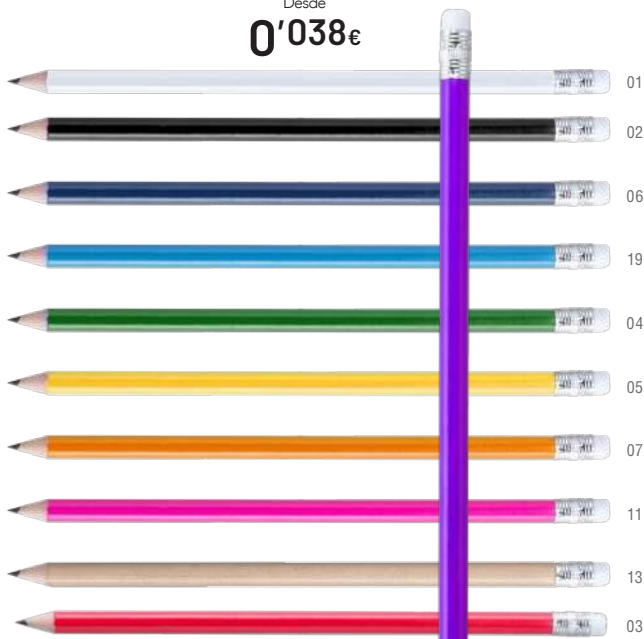

14 x 18 x 1.5 cm 50 / 25 Print Code: E(4), B(4)

-500	+500	+2000	+5000
3,20 €	3,10 €	2,95 €	2,80 €
1 COLOR PRINTING*			
0,60 €	0,50 €	0,44 €	0,38 €

01

70 Sheets
Lined

Desde
0'038€**Godiva 8587**

Lápiz. Madera.