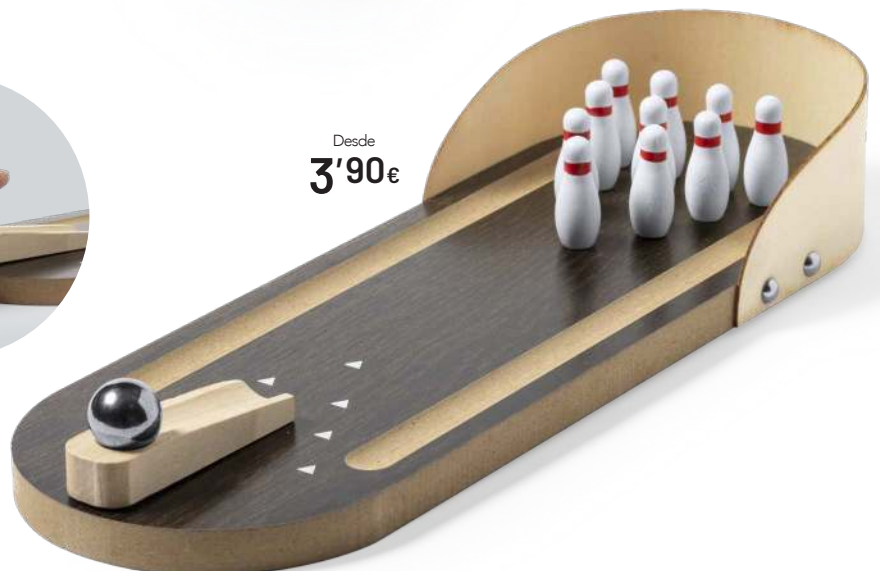

Strike 1342

Minijuego Bolos. Madera.

Mini-jogo Bowling. Madeira.

Minigame Bowling. Wood.

30 x 4,5 x 10 cm 20 Print Code: G(1), L2

-500	+500	+2000	+5000
4,30 €	4,15 €	4,05 €	3,90 €
1 COLOR PRINTING*			
0,94 €	0,84 €	0,76 €	0,68 €

Desde
3'90€