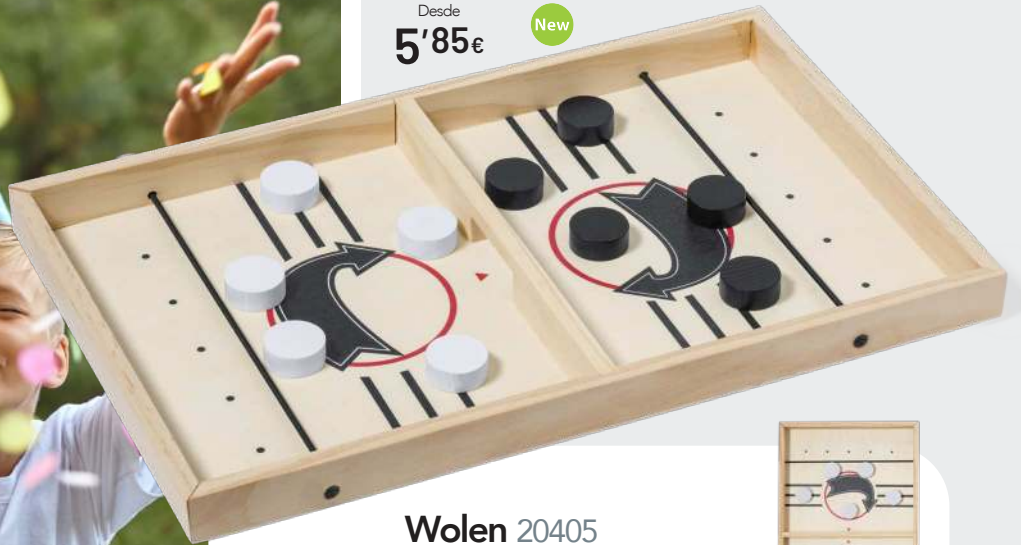

Desde
5'85€

New

Wolen 20405

Juego. Madera. 10 Piezas.

Jogo. Madeira. 10 Peças.

Game. Wood. 10 Pieces.

34.5 x 2.3 x 21.5 cm 20 Print Code: E(2), L2

-500	+500	+2000	+5000
6,50 €	6,30 €	6,05 €	5,85 €
1 COLOR PRINTING*			
0,60 €	0,50 €	0,44 €	0,38 €