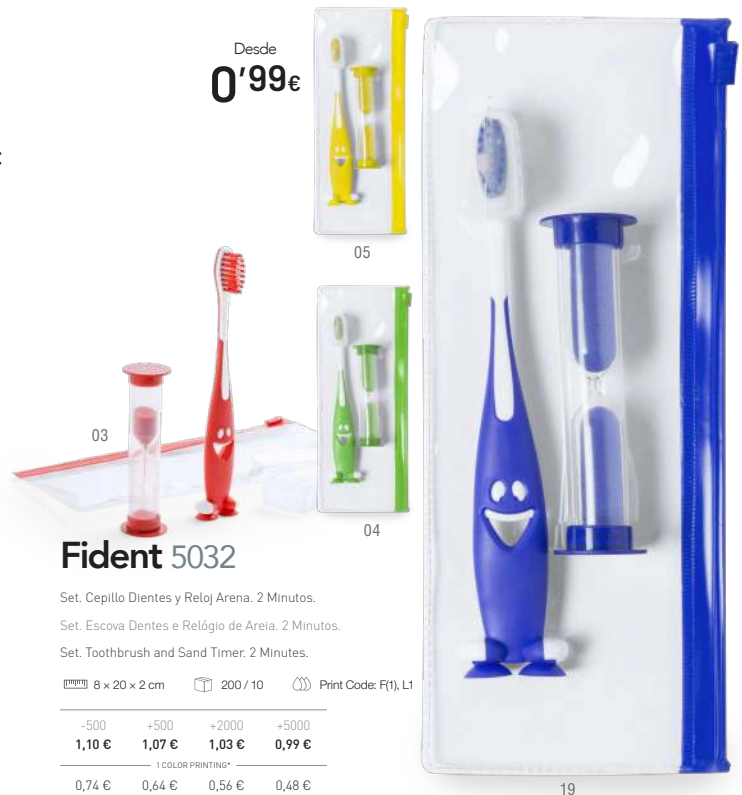

-500	+500	+2000	+5000
1,59 €	1,55 €	1,49 €	1,43 €
1 COLOR PRINTING*			
0,40 €	0,34 €	0,28 €	0,24 €

Desde
0'39€

Becu 20392

Cepillo Dientes. Bambú.

Escova Dentes. Bambu.

Toothbrush. Bamboo.

500 / 50 Print Code: C(4), L1

-500	+500	+2000	+5000
0,72 €	0,69 €	0,67 €	0,64 €
1 COLOR PRINTING*			
0,40 €	0,34 €	0,28 €	0,24 €

Desde
0'99€

Fident 5032

Set. Cepillo Dientes y Reloj Arena. 2 Minutos.

Set. Escova Dentes e Relógio de Areia. 2 Minutos.