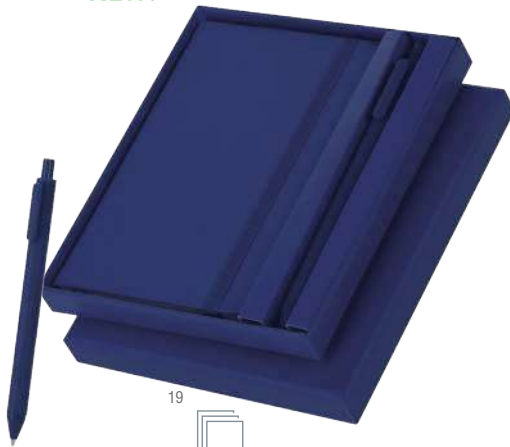

8 x 2,9 x 8 cm 100 / 50 Print Code: C(4), W

NEW!

**Garrick 22412**

80 Sheets Plain

Set. PU. Acabado Caucho. Bloc Portada Rígida. 80 Hojas. Bolígrafo Acabado Caucho.

Set. PU. Acabamento Aborachado. Bloco de Notas Capa Rígida. 80 Folhas. Esferográfica Acabamento Aborachado.