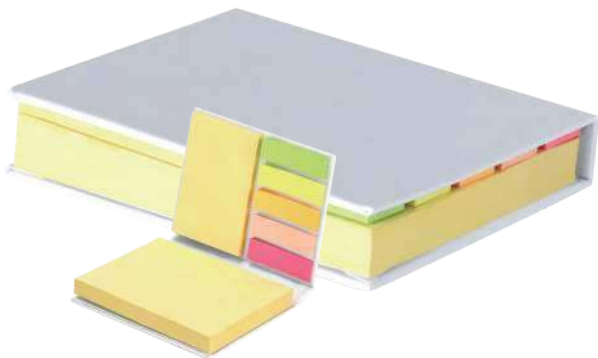

Quepro 22046 Digital

Bloc Notas. Cartón Reciclado. 50 Notas Adhesivas 7,5 x 10 cm. 25 Notas Adhesivas 5 x 7,5 cm. 125 Mininotas Adhesivas 1,2 x 4,5 cm.

Bloco de Notas. Cartão Reciclado. 50 Notas Adesivas 7,5 x 10 cm. 25 Notas Adesivas 5 x 7,5 cm. 125 Mini Notas Adesivas 1,2 x 4,5 cm.

Sticky Notepad. Recycled Cardboard. 50 Sticky Notes 7,5 x 10 cm. 25 Sticky Notes 5 x 7,5 cm. 125 Mini Sticky Notes 1,2 x 4,5 cm.

8,1 x 10,5 x 1,7 cm 100 / 50 Print Code: C(4), W