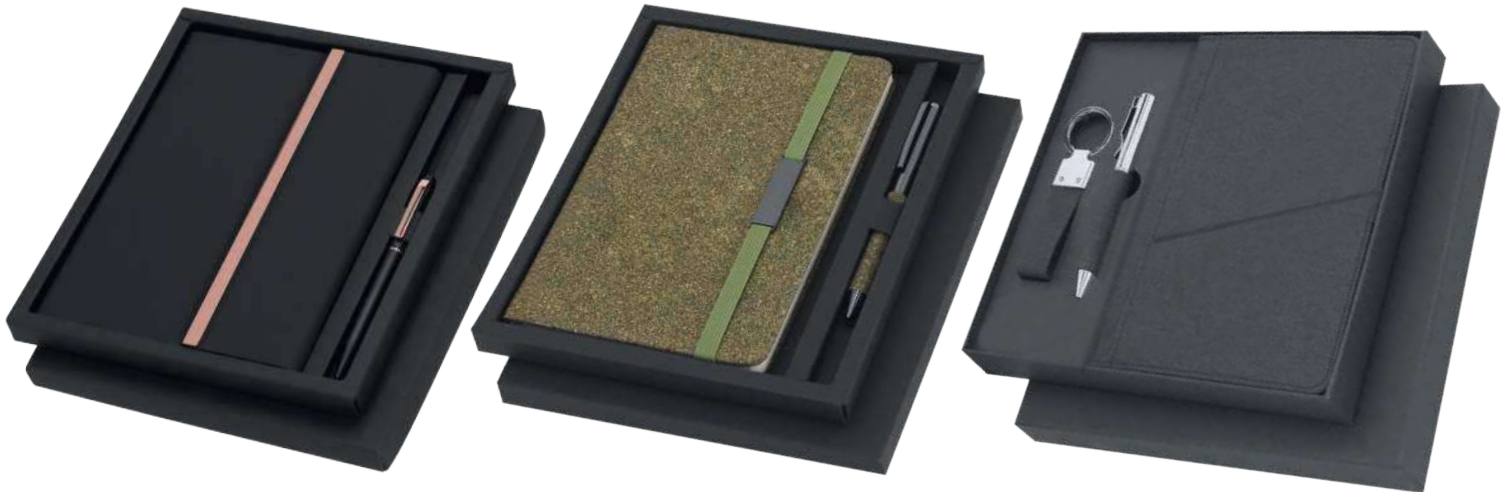

Kassex 21378

Set. Bloc PU Reciclada. Portada Rígida. 80 Hojas. Bolígrafo Aluminio Reciclado.
Set. Bloco de Notas PU Reciclada. Capa Rígida. 80 Folhas. Esferográfica Alumínio Reciclado.
Set. Notepad Recycled PU. Hard Cover. 80 Sheets. Recycled Aluminium Pen.

Malcon 21926

Set. Fibra de Té. Bloc Portada Rígida. 80 Hojas. Bolígrafo.
Set. Fibra de Chá. Bloco de Notas Capa Rígida. 80 Folhas. Esferográfica.
Set. Tea Fiber. Notepad Hard Cover. 80 Sheets. Pen.

Meryll 21737

Set. Poliéster 300D RPET/ Metal. Bloc Portada Rígida. 80 Hojas. Bolígrafo. Llavero.
Set. Poliéster 300D RPET/ Metal. Bloco de Notas Capa Rígida. 80 Folhas. Esferográfica. Porta-Chaves.
Set. Polyester 300D RPET/ Metal. Notepad Hard Cover. 80 Sheets. Pen. Keyring.