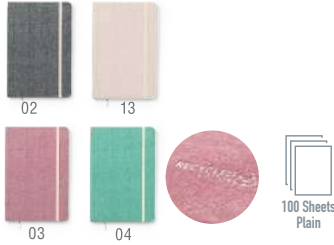

Chancy 1889

DTF PRINTING

Bloc Notas. Algodón Reciclado. Portada Rígida. 100 Hojas.

Bloco de Notas. Algodão Reciclado. Capa Rígida. 100 Folhas.

Notepad. Recycled Cotton. Hard Cover. 100 Sheets.

14 x 21 x 1,5 cm 50 / 25
Print Code: F(1), N(8), DTF2