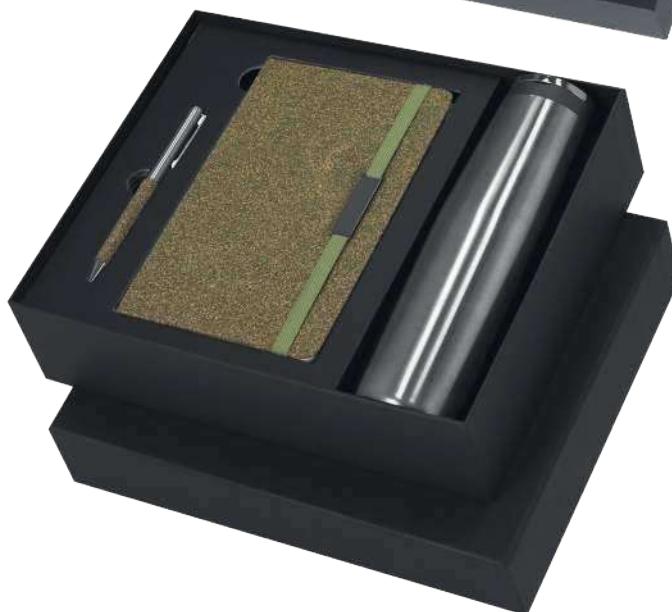

Kaley 21927

Digital
PRINTING DTF

Set. Bidón Térmico Aço Inox, 500 ml. Bloc Fibra de Té, Portada Rígida, 80 Hojas. Bolígrafo Fibra de Té.

Set. Garrafa Térmica Aço Inox, 500 ml. Bloco Fibra de Chá, Capa Rígida. 80 Folhas. Esferográfica Fibra de Chá.

Set. Insulated Bottle Stainless Steel, 500 ml. Notepad Tea Fiber, Hard Cover: 80 Sheets. Pen Tea Fiber.

30.5 x 8 x 25 cm 10 Print Code: F(1), L1, L2, N(8), DTF2