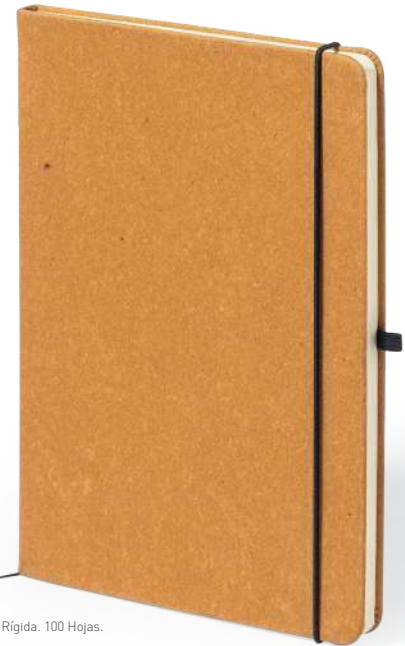

Notepad. PU. Flexible Cover. 100 Sheets.

14,5 x 21 x 1,3 cm
 50 / 25
 Print Code: F(1)

Tefan 1412

Bloc Notas. Cuero Reciclado. Portada Rígida. 100 Hojas.

Bloco de Notas. Couro Reciclado. Capa Rígida. 100 Folhas.