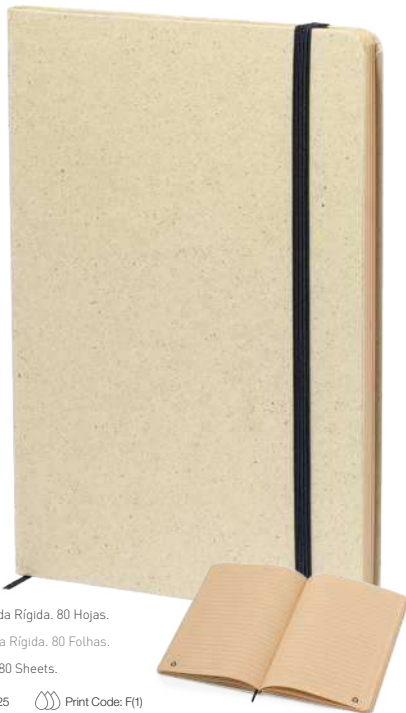

Yerx 20943

Bloc Notas. Papel de Hierba. Portada Rígida. 80 Hojas.

Bloco de Notas. Papel de Erva. Capa Rígida. 80 Folhas.

Notepad. Grass Paper. Hard Cover. 80 Sheets.

14 x 21 x 1.3 cm 50 / 25 Print Code: F(1)