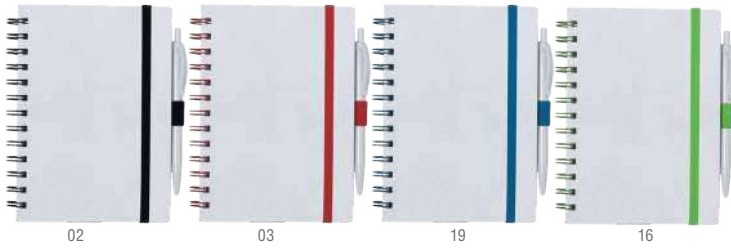

15 x 18.2 x 1.9 cm 50 / 25 Print Code: F(4), C(4)

70 Sheets
Plain

Tecnar 4730

Koguel 4729

04

19

Ciara 20220

Libreta. ABS Reciclado. Portada Rígida. 70 Hojas. Bolígrafo RABS Incluído.
 Caderno. ABS Reciclado. Capa Rígida. 70 Folhas. Esferográfica RABS Incluída.
 Notebook. Recycled ABS. Hard Cover. 70 Sheets. RABS Pen Included.