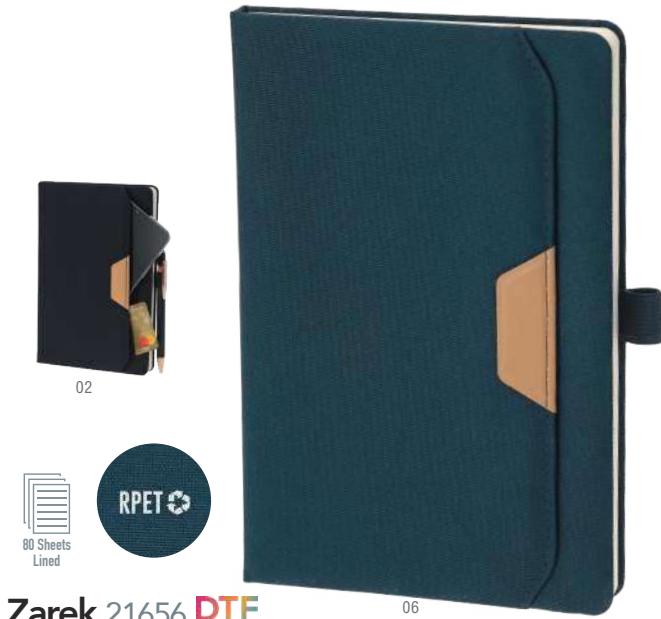

02

Zarek 21656 DTF PRINTING

06

Bloc Notas. Poliéster 600D RPET. Portada Rígida. 80 Hojas.

Bloco de Notas. Poliéster 600D RPET. Capa Rígida. 80 Folhas.

Noteпад. Polyester 600D RPET. Hard Cover. 80 Sheets.

14.5 x 21.4 x 1.4 cm 50 / 25 Print Code: F(1), L1, N(8), DTF2

NEW!

02

01

06

110 Sheets Lined