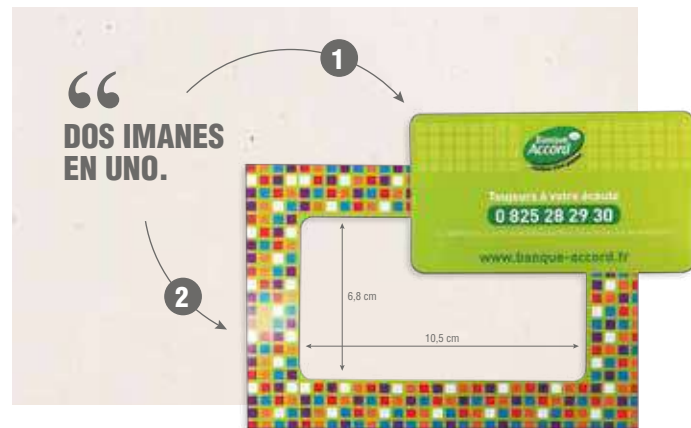

“

**DOBLE FUNCIÓN:
DECORA LA NEVERA
Y TU MARCA SIEMPRE VISIBLE.**

IMANES

LENTICULARES

- ▷ **MATERIAL:** Superficie Lenticular+ imán de 0,4 mm.
- ▷ **IMPRESIÓN:** Impresión personalizada a todo color.

| CÓDIGO | FORMATO / MODELO | MEDIDAS |
|---------|------------------|----------|
| 02/0007 | CUADRADO | 6x6 cm. |
| 02/0008 | CUADRADO | 9x9 cm. |
| 02/0009 | REDONDO | Ø 6 cm. |
| 02/0010 | REDONDO | Ø 9 cm. |
| 02/0011 | RECTANGULAR | 5x8 cm. |
| 02/0012 | RECTANGULAR | 8x13 cm. |

IMANES

PORTAFOTOS

- ▷ **MATERIAL:** Superficie + imán de 0,4 mm. con precorte interior de 105 x 68 mm. para convertir el marco en imán portafotos.
- ▷ **IMPRESIÓN:** Impresión personalizada a todo color.

CÓDIGO

FORMATO / MODELO

MEDIDAS

02/0020

RECTANGULAR

11,3x15 cm.

* Medida ventana troquelada: 6,8 x 10,5 cm.

IMANES

PUZZLE

- ▷ **MATERIAL:** Superficie + imán de 0,4 mm.
- ▷ **IMPRESIÓN:** Impresión personalizada a todo color.

| CÓDIGO | FORMATO / MODELO | MEDIDAS |
|---------|------------------|-----------|
| 02/0021 | RECTANGULAR | 12x14 cm. |