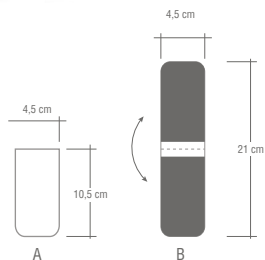

IMANES

PORTAFOTOS

- ▷ **MATERIAL:** Superficie + imán de 0,4 mm. con precorte interior de 105 x 68 mm. para convertir el marco en imán portafotos.
- ▷ **IMPRESIÓN:** Impresión personalizada a todo color.

CÓDIGO

FORMATO / MODELO

MEDIDAS

02/0020

RECTANGULAR

11,3x15 cm.

* Medida ventana troquelada: 6,8 x 10,5 cm.

IMANES

PUZZLE

- ▷ **MATERIAL:** Superficie + imán de 0,4 mm.
- ▷ **IMPRESIÓN:** Impresión personalizada a todo color.

| CÓDIGO | FORMATO / MODELO | MEDIDAS |
|---------|------------------|-----------|
| 02/0021 | RECTANGULAR | 12x14 cm. |

4,5x10,5 cm.

* Tamaño abierto: 4,5 x 21 cm.

“
**CON LOS MARCAPÁGINAS
 MAGNÉTICOS NUNCA TE
 VOLVERÁS A PERDER
 EN LA LECTURA**”

IMANES

CON BLOC

- ▷ **MATERIAL:** Superficie + imán de 0,4 mm con bloc de 25 hojas.
- ▷ **IMPRESIÓN:** Impresión personalizada a todo color en el imán y en el bloc.